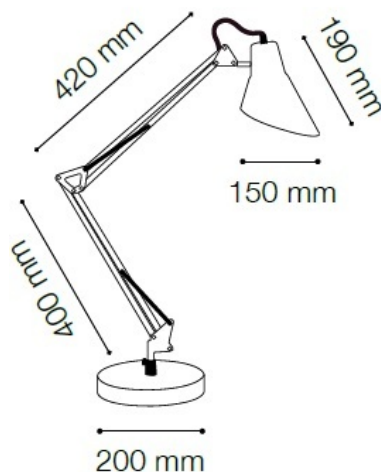

**IDEAL LUX VEIOZA SALLY, 1 BEC, DULIE E27, L:200 MM, H:820 MM,
ARGINTIU**

Cadru metalic cromat sau acoperit cu email de culoare argintie, alba sau neagra. Brat ariculat si echilibrat cu ajutorul arcurilor, iar baza rotunda este prevazuta cu o contragreutate in interiorul acesteia. Abajur metalic reglabil. Lampa este dotata cu 1 bec (neinclus), dar se poate echipa optional cu becuri tip LED, halogen sau economice. Din gama Sally face parte si lampa de podea cu 1 bec, ce se regaseste in sectiunea de produse compatibile. Fiind un accesoriu de design de tip modern aduce un plus de refinement incaperilor indeplinindu-si in acelasi timp si rolul functional.

Specificatii:
Sursa iluminat: max 1x60W E27
Grad de protectie: IP20
Dimensiuni: D: Ø 200 mm x H: 820 mm

Pret: 382,10 lei (TVA inclus)

Detalii online: <https://www.materialeelectrice.ro/veioza-sally-1-bec-dulie-e27-l-200-mm-h-820-mm-argintiu>