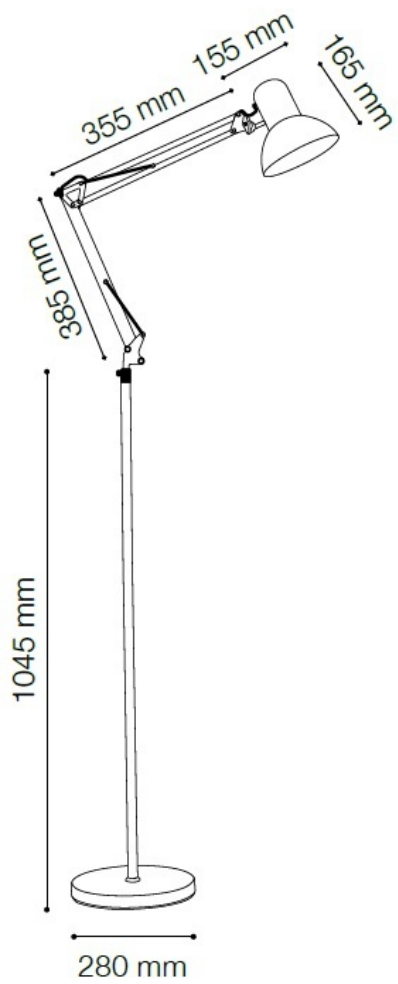

**IDEAL LUX LAMPA DE PODEA KELLY, 1 BEC, DULIE E27, D:1000 MM,
H:1200/1850 MM, NEGRU**

Lampa ce dispune de un cadru metalic cromat sau acoperit cu email de culoare argintie, alba sau neagra. Brat ariculat si echilibrat cu ajutorul arcurilor, iar baza rotunda este prevazuta cu o contragreutate in interiorul acesteia. Abajur metalic reglabil. Lampa este dotata cu 1 bec (neinclus), dar se poate echipa optional cu becuri tip LED, halogen sau economice. Din gama Kelly face parte si veioza cu 1 bec, ce se regaseste in sectiunea de produse compatibile. Fiind un accesoriu de design de tip modern aduce un plus de refinement incaperilor indeplinindu-si in acelasi timp si rolul functional.

Specificatii:
Sursa iluminat: max 1x60W E27
Grad de protectie: IP20
Dimensiuni: D: Ø 1000 mm x H: min 1200 / max 1850 mm

Pret: 346,16 lei (TVA inclus)

Detalii online: <https://www.materialelectrice.ro/lampa-de-podea-kelly-1-bec-dulie-e27-d-1000-mm-h-1200-1850-mm-negru>