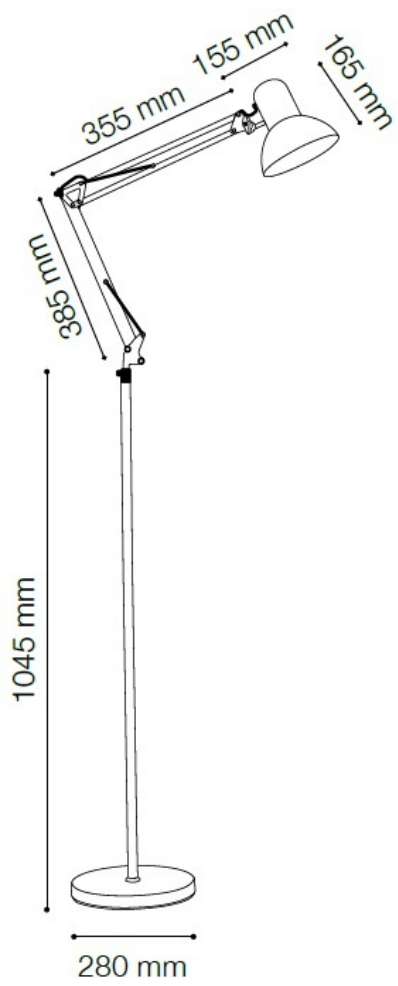

**IDEAL LUX LAMPA DE PODEA KELLY, 1 BEC, DULIE E27, D:1000 MM,
H:1200/1850 MM, CROM**

Lampa ce dispune de un cadru metalic cromat sau acoperit cu email de culoare argintie, alba sau neagra. Brat articulat si echilibrat cu ajutorul arcurilor, iar baza rotunda este prevazuta cu o contragreutate in interiorul acesteia. Abajur metalic reglabil. Lampa este dotata cu 1 bec (neinclus), dar se poate echipa optional cu becuri tip LED, halogen sau economice. Din gama Kelly face parte si veioza cu 1 bec, ce se regaseste in sectiunea de produse compatibile. Fiind un accesoriu de design de tip modern aduce un plus de refinement incaperilor indeplinindu-si in acelasi timp si rolul functional.

Specificatii:
Sursa iluminat: max 1x60W E27
Grad de protectie: IP20
Dimensiuni: D: Ø 1000 mm x H: min 1200 / max 1850 mm

Pret: 465,69 lei (TVA inclus)

Detalii online: <https://www.materialelectrice.ro/lampa-de-podea-kelly-1-bec-dulie-e27-d-1000-mm-h-1200-1850-mm-crom>