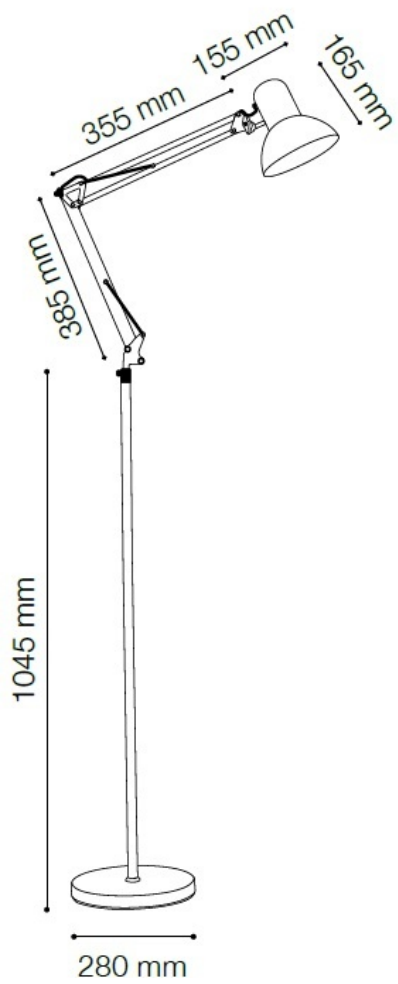

**IDEAL LUX LAMPA DE PODEA KELLY, 1 BEC, DULIE E27, D:1000 MM,  
H:1200/1850 MM, ARGINTIU**

Lampa ce dispune de un cadru metalic cromat sau acoperit cu email de culoare argintie, alba sau neagra. Brat articulat si echilibrat cu ajutorul arcurilor, iar baza rotunda este prevazuta cu o contragreutate in interiorul acesteia. Abajur metalic reglabil. Lampa este dotata cu 1 bec (neinclus), dar se poate echipa optional cu becuri tip LED, halogen sau economice. Din gama Kelly face parte si veioza cu 1 bec, ce se regaseste in sectiunea de produse compatibile. Fiind un accesoriu de design de tip modern aduce un plus de refinement incaperilor indeplinindu-si in acelasi timp si rolul functional.

**Specificatii:**

Sursa iluminat: max 1x60W E27

Grad de protectie: IP20

Dimensiuni: D: Ø 1000 mm x H: min 1200 / max 1850 mm

Pret: 346,16 lei (TVA inclus)

Detalii online: <https://www.materialelectrice.ro/lampa-de-podea-kelly-1-bec-dulie-e27-d-1000-mm-h-1600-mm-verde>