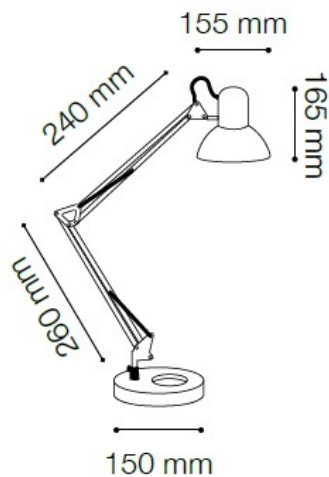

**IDEAL LUX VEIOZA KELLY, 1 BEC, DULIE E27, L:170 MM, H:650 MM,
CROM**

Cadru metalic cromat sau acoperit cu email de culoare argintie, alba sau neagra. Brat ariculat si echilibrat cu ajutorul arcurilor, iar baza rotunda este prevazuta cu o contragreutate in interiorul acesteia. Abajur metalic reglabil. Lampa este dotata cu 1 bec (neinclus), dar se poate echipa optional cu becuri tip LED, halogen sau economice. Din gama Kelly face parte si lampa de podea cu 1 bec, ce se regaseste in sectiunea de produse compatibile. Fiind un accesoriu de design de tip modern aduce un plus de refinement incaperilor indeplinindu-si in acelasi timp si rolul functional.

Specificatii:
Sursa iluminat: max 1x60W E27
Grad de protectie: IP20
Dimensiuni: D: Ø 170 mm x H: 650 mm

Pret: 292,45 lei (TVA inclus)

Detalii online: <https://www.materialeelectrice.ro/veioza-kelly-1-bec-dulie-e27-l-170-mm-h-650-mm-crom>