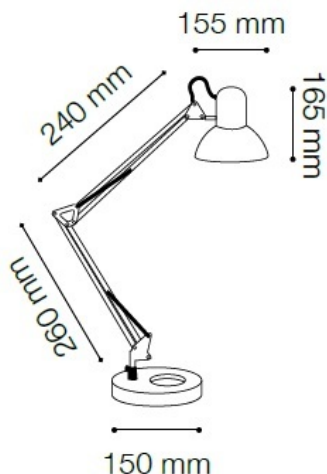

**IDEAL LUX VEIOZA KELLY, 1 BEC, DULIE E27, L:170 MM, H:650 MM,  
ARGINTIU**

Cadru metalic cromat sau acoperit cu email de culoare argintie, alba sau neagra. Brat ariculat si echilibrat cu ajutorul arcurilor, iar baza rotunda este prevazuta cu o contragreutate in interiorul acesteia. Abajur metalic reglabil. Lampa este dotata cu 1 bec (neinclus), dar se poate echipa optional cu becuri tip LED, halogen sau economice. Din gama Kelly face parte si lampa de podea cu 1 bec, ce se regaseste in sectiunea de produse compatibile. Fiind un accesoriu de design de tip modern aduce un plus de refinement incaperilor indeplinindu-si in acelasi timp si rolul functional.

Specificatii:  
Sursa iluminat: max 1x60W E27  
Grad de protectie: IP20  
Dimensiuni: D: Ø 170 mm x H: 650 mm

Pret: 214,93 lei (TVA inclus)

Detalii online: <https://www.materialeelectrice.ro/veioza-kelly-1-bec-dulie-e27-l-170-mm-h-650-mm-argintiu>