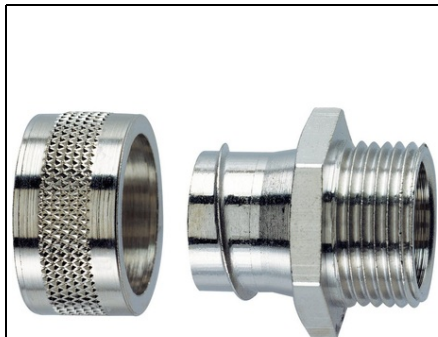

LAPP CONECTOR SILVYN LGF-2-M 16X1,5/1

SILVYN® LGF-2-M Piesă de blocare tuburi de protecție fabricată din alamă nichelată, cu filet metric pentru montare fixă

Informații articol

Articol nr.: 55502001

Dimensiune metrică: 16 x 1.5/1

Măfrimea cheii SW in mm: 17

Lungime totală mm: 23

Lungime filet mm: 8

Potrivit pentru SILVYN® LCC-2 / LCCH-2: 12

Bucătăi / UA: 10

informații despre produs (PDF)

CAD-data

Fișier tehnic

Beneficii

Utilizat pentru aplicații fixe

Rezistență mare la tracțiune

Economie de spațiu

Domeniu de utilizare

In combinație cu tuburile de protecție:

SILVYN® LCC-2

SILVYN® LCCH-2

La exterior

Aplicații cu solicitări mecanice ridicate

Caracteristicile produsului

Descrierea produsului

Filet metric

Cap hexagonal pentru cheie

Cap piuliță

Norme de referință / aprobări