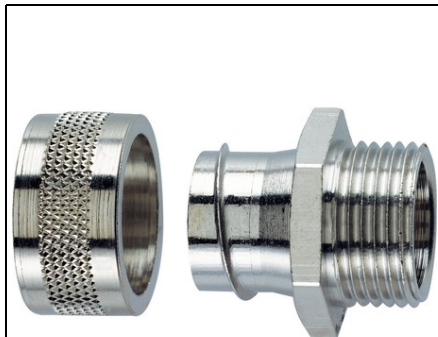

### **LAPP CONECTOR SILVYN LGF-2-M 32X1,5**

SILVYN® LGF-2-M Piesă de blocare tuburi de protecție fabricată din alamă nichelată, cu filet metric pentru montare fixă

Informații articol

Articol nr.: 55502041

Dimensiune metrică: 32 x 1.5

Mărimea cheii SW in mm: 38

Lungime totală mm: 36.8

Lungime filet mm: 13

Potrivit pentru SILVYN® LCC-2 / LCCH-2: 32

Bucătăi / UA: 10

informații despre produs (PDF)

CAD-data

Fișă tehnică

Beneficii

Utilizat pentru aplicații fixe

Rezistență mare la tracțiune

Economie de spațiu

Domeniu de utilizare

In combinație cu tuburile de protecție:

SILVYN® LCC-2

SILVYN® LCCH-2

La exterior

Aplicații cu solicitări mecanice ridicate

Caracteristicile produsului

Descrierea produsului

Filet metric

Cap hexagonal pentru cheie

Cap piuliță