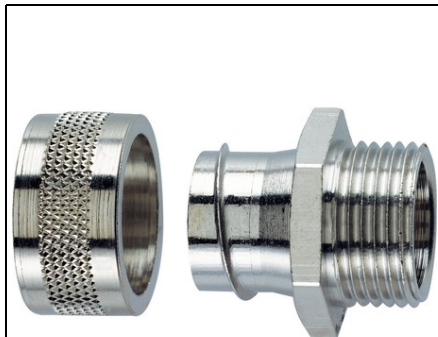

LAPP CONECTOR SILVYN LGF-2-M 40X1,5

SILVYN® LGF-2-M Piesă de blocare tuburi de protecție fabricată din alamă nichelată, cu filet metric pentru montare fixă

Informații articol

Articol nr.: 55502051

Dimensiune metrică: 40 x 1.5

Măfrimea cheii SW in mm: 48

Lungime totală mm: 39

Lungime filet mm: 14

Potrivit pentru SILVYN® LCC-2 / LCCH-2: 40

Bucăți / UA: 4

informații despre produs (PDF)

CAD-data

Fișă tehnică

Beneficii

Utilizat pentru aplicații fixe

Rezistență mare la tracțiune

Economie de spațiu

Domeniu de utilizare

In combinație cu tuburile de protecție:

SILVYN® LCC-2

SILVYN® LCCH-2

La exterior

Aplicații cu solicitări mecanice ridicate

Caracteristicile produsului

Descrierea produsului

Filet metric

Cap hexagonal pentru cheie

Cap piuliță

Norme de referință / aprobări