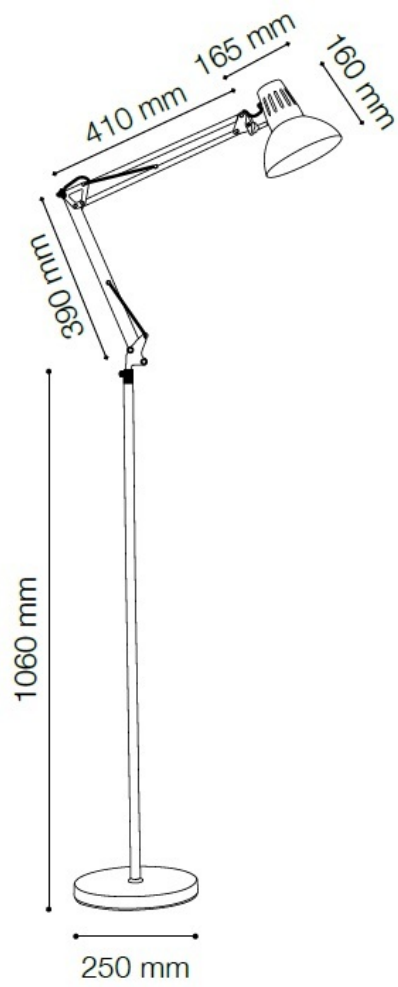

**IDEAL LUX LAMPA DE PODEA WALLY, 1 BEC, DULIE E27, L:200 MM,
H:820 MM, NEGRU**

Cadru metalic disponibil in finisaj vopsit negru, argintiu sau cromat. Cadrul este compus din doua elemente balansate cu ajutorul arcurilor, iar baza rotunda este prevazuta cu o contragreutate in interiorul acesteia. Abajur metalic reglabil. Lampa este dotata cu 1 bec (neinclus), dar se poate echipa optional cu becuri tip LED, halogen sau economice. Din gama Wally face parte si veioza cu 1 bec, ce se regaseste in sectiunea de produse compatibile. Fiind un accesoriu de design de tip modern aduce un plus de refinament incaperilor indeplinindu-si in acelasi timp si rolul functional.

Specificatii:

Sursa iluminat: max 1x40W E27

Grad de protectie: IP20

Dimensiuni: D: Ø 200 mm x H: 820 mm

Pret: 405,89 lei (TVA inclus)

Detalii online: <https://www.materialelectrice.ro/lampa-de-podea-wally-1-bec-dulie-e27-l-200-mm-h-820-mm-negru>