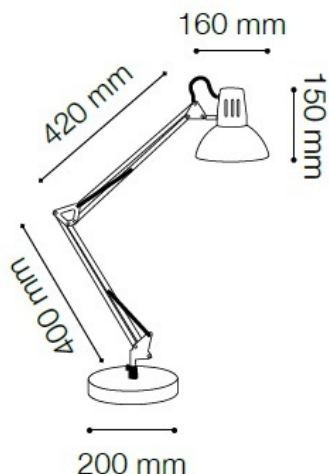

### **IDEAL LUX CORP DE ILUMINAT WALLY TL1**

Cadru metalic disponibil in finisaj vopsit negru, argintiu sau cromat. Cadrul este compus din doua elemente balansate cu ajutorul arcurilor, iar baza rotunda este prevazuta cu o contragreutate in interiorul acesteia. Abajur metalic reglabil. Lampa este dotata cu 1 bec (neinclus), dar se poate echipa optional cu becuri tip LED, halogen sau economice. Din gama Wally face parte si lampa de podea cu 1 bec, ce se regasese in sectiunea de produse compatibile. Fiind un accesoriu de design de tip modern aduce un plus de refinement incaperilor indeplinindu-si in acelasi timp si rolul functional.

Specificatii:  
Sursa iluminat: max 1x40W E27  
Grad de protectie: IP20  
Dimensiuni: D: Ø 250 mm x H: 1800 mm

Pret: 507,64 lei (TVA inclus)

Detalii online: <https://www.materialelectrice.ro/veioza-wally-1-bec-dulie-e27-l-480-mm-h-550-mm-negru-28270>