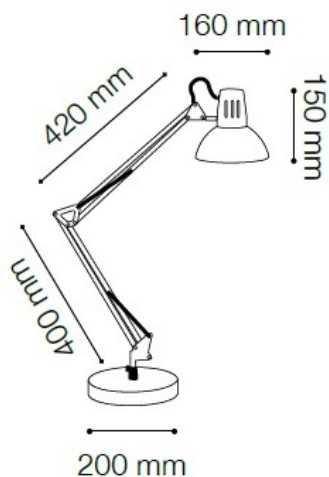

IDEAL LUX VEIOZA WALLY, 1 BEC, DULIE E27, L:480 MM, H:550 MM, CROM

Cadru metalic disponibil in finisaj vopsit negru, argintiu sau cromat. Cadrul este compus din doua elemente balansate cu ajutorul arcurilor, iar baza rotunda este prevazuta cu o contragreutate in interiorul acesteia. Abajur metalic reglabil. Lampa este dotata cu 1 bec (neinclus), dar se poate echipa optional cu becuri tip LED, halogen sau economice. Din gama Wally face parte si lampa de podea cu 1 bec, ce se regaseste in sectiunea de produse compatibile. Fiind un accesoriu de design de tip modern aduce un plus de refinement incaperilor indeplinindu-si in acelasi timp si rolul functional.

Specificatii:
Sursa iluminat: max 1x40W E27
Grad de protectie: IP20
Dimensiuni: D: Ø 250 mm x H: 1800 mm

Pret: 388,20 lei (TVA inclus)

Detalii online: <https://www.materialelectrice.ro/veioza-wally-1-bec-dulie-e27-l-480-mm-h-550-mm-crom>