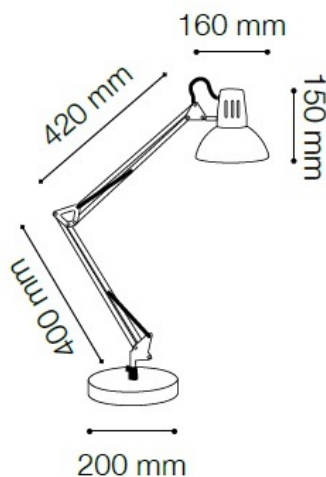

**IDEAL LUX VEIOZA WALLY, 1 BEC, DULIE E27, L:480 MM, H:550 MM,  
ARGINTIU**

Cadru metalic disponibil in finisaj vopsit negru, argintiu sau cromat. Cadrul este compus din doua elemente balansate cu ajutorul arcurilor, iar baza rotunda este prevazuta cu o contragreutate in interiorul acesteia. Abajur metalic reglabil. Lampa este dotata cu 1 bec (neinclus), dar se poate echipa optional cu becuri tip LED, halogen sau economice. Din gama Wally face parte si lampa de podea cu 1 bec, ce se regaseste in sectiunea de produse compatibile. Fiind un accesoriu de design de tip modern aduce un plus de refinement incaperilor indeplinindu-si in acelasi timp si rolul functional.

Specificatii:  
Sursa iluminat: max 1x40W E27  
Grad de protectie: IP20  
Dimensiuni: D: Ø 250 mm x H: 1800 mm

Pret: 387,94 lei (TVA inclus)

Detalii online: <https://www.materialelectrice.ro/veioza-wally-1-bec-dulie-e27-l-480-mm-h-550-mm-argintiu>