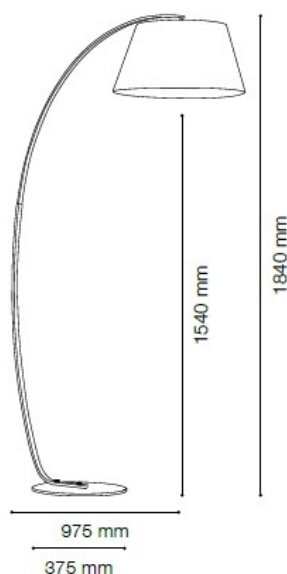

**IDEAL LUX LAMPA DE PODEA PAGODA 1 BEC, DULIE E27, D:375 MM,  
H:1840 MM, NEGRU**

Cadru metalic cu finisaj emailat satinat argintiu, alb sau negru. Brat dreptunghiular compus din doua elemente. Abajur reglabil pe mai multe niveluri. Lampa este dotata cu 1 bec (neinclus), dar se poate echipa optional cu becuri tip LED, halogen sau economice. Fiind un accesoriu de design de tip modern aduce un plus de refinament incaperilor indeplinindu-si in acelasi timp si rolul functional.

Specificatii:  
Sursa iluminat: max 1x60W E27  
Grad de protectie: IP20  
Dimensiuni: D: Ø 375 mm x H: 1840 mm

Pret: 2 328,44 lei (TVA inclus)

Detalii online: <https://www.materialelectrice.ro/lampa-de-podea-pagoda-1-bec-dulie-e27-d-375-mm-h-1840-mm-negru>