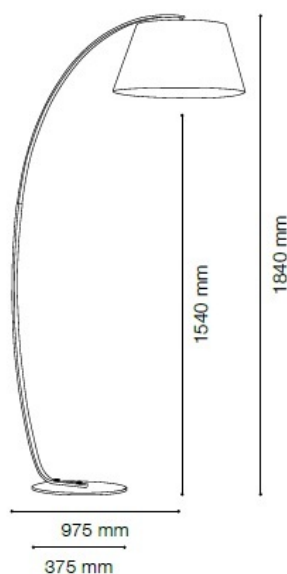

IDEAL LUX CORP DE ILUMINAT PAGODA PT1

Cadru metalic cu finisaj emailat satinat argintiu, alb sau negru. Brat dreptunghiular compus din doua elemente. Abajur reglabil pe mai multe niveluri. Lampa este dotata cu 1 bec (neinclus), dar se poate echipa optional cu becuri tip LED, halogen sau economice. Fiind un accesoriu de design de tip modern aduce un plus de refinament incaperilor indeplinindu-si in acelasi timp si rolul functional.

Specificatii:
Sursa iluminat: max 1x60W E27
Grad de protectie: IP20
Dimensiuni: D: Ø 375 mm x H: 1840 mm

Pret: 2 327,60 lei (TVA inclus)

Detalii online: <https://www.materialelectrice.ro/lampa-de-podea-pagoda-1-bec-dulie-e27-d-375-mm-h-1840-mm-argintiu-28265>