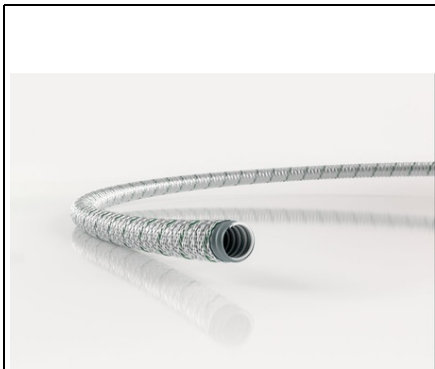

### **LAPP TUB PVC CU TRESA METAL SILVYN FPS-EDU 20X27 50M**

SILVYN® FPS - EDU Tub de protecție superflexibil cu spirală din oțel învelit în PVC, manta din PVC moale și înveliș din liană de oțel galvanizat  
Flexibilitate mare și protecție mecanică în același timp  
Informații articol  
Articol nr.: 61802334  
Dimensiune nominală: 27  
Diametrul intern x extern: 20.0 x 27.0  
Raza de curbură (mm): 30  
Potrivit pentru SILVYN® MSK-M: 32 x 1.5  
Potrivit pentru SILVYN® US-M: 25 x 1.5  
Potrivit pentru SILVYN® US: 21  
UA colac (m): 50  
informații despre produs (PDF)  
Fișă tehnică  
Beneficii  
Protejează împotriva așchiilor fierbinți  
Rezistență mare  
Foarte flexibil  
Etanș și impermeabil  
Rezistență mecanică  
Domeniu de utilizare  
Inginerie mecanică  
Procese tehnologice  
Tehnologii pentru automatizare  
Utilizate în zone unde cablurile și conductorii pot fi deteriorați de scantei de sudură  
și așchiilor fierbinți  
Industria robotică  
Caracteristicile produsului  
Descrierea produsului  
Spirală de oțel izolată cu PVC  
Tresă din oțel galvanizat  
manta exterioară din PVC moale  
Norme de referință / aprobări  
Construcție  
Pret: 9 355,19 lei (TVA inclus)

Detalii online: <https://www.materialelectrice.ro/tub-pvc-cu-tresa-metal-silvyn-fps-edu-20x27-50m-282477>