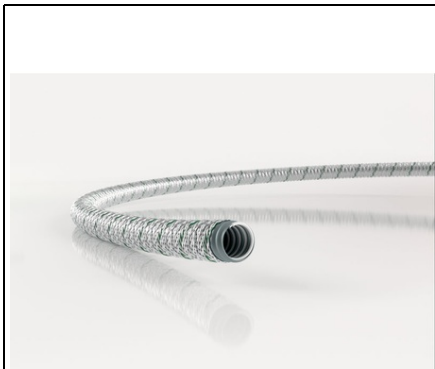

### **LAPP TUB PVC CU TRESA METAL SILVYN FPS-EDU 37X45 25M**

SILVYN® FPS - EDU Tub de protecție superflexibil cu spirală din oțel învelit în PVC, manta din PVC moale și înfășurată din lianțe de oțel galvanizat  
Flexibilitate mare și protecție mecanică în același timp  
Informații articol  
Articol nr.: 61802336  
Dimensiune nominală: 45  
Diametrul intern x extern: 37.0 x 45.0  
Raza de curbură (mm): 48  
Potrivit pentru SILVYN® MSK-M: 50 x 1.5  
Potrivit pentru SILVYN® US-M: 40 x 1.5  
Potrivit pentru SILVYN® US: 36  
UA colac (m): 25  
informații despre produs (PDF)  
Fișă tehnică  
Beneficii  
Protejează împotriva acțiunii chimice a caviilor fierbinți  
Rezistență mare  
Foarte flexibil  
Etanș și impermeabil  
Rezistență mecanică  
Domeniu de utilizare  
Inginerie mecanică  
Procese tehnologice  
Tehnologii pentru automatizare  
Utilizate în zone unde cablurile și conductorii pot fi deteriorați de scantei de sudură  
și așchii fierbinți  
Industria robotică  
Caracteristicile produsului  
Descrierea produsului  
Spirală de oțel izolată cu PVC  
Tresă din oțel galvanizat  
manta exterioară din PVC moale  
Norme de referință / aprobări  
Construcție  
Pret: 8 594,56 lei (TVA inclus)

Detalii online: <https://www.materialelectrice.ro/tub-pvc-cu-tresa-metal-silvyn-fps-edu-37x45-25m-282476>