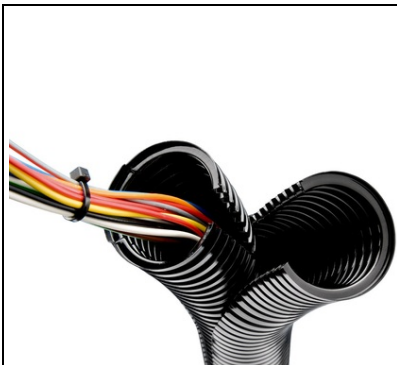

LAPP PRESETUPA SILVYN SPLIT PA6 20 / 20,2X25,7 BK 50M

SILVYN® SPLIT - tub de protecție paralel corugat, splitat longitudinal, pentru protecția cablurilor deja instalate
Protecția ulterioară a cablului
Informații articol
Articol nr.: 61806640
Dimensiune nominală: 20
Diametrul intern x extern: 20.2 x 25.7
Raza de curbură (mm): 25
Potrivit pentru SILVYN® COV: M25/PG21
UA (m): 50
informații despre produs (PDF)
Fișă tehnică
Beneficii
Stabilitate dimensională
Flexibil
Rezistent la sfărâmare
Protecție redusă împotriva rozătoarelor
Asamblare rapidă și ușoară
Domeniu de utilizare
Construcția vehiculelor
Construcții navale
Inginerie mecanică
Industria electrotehnică
Utilizate în zone unde cablurile și conductorii trebuie protejați după asamblare
Caracteristicile produsului
Fără halogeni (PA6)
Rezistență la abraziune
Rezistență mare la uleiuri, petrol, acizi și alte substanțe chimice
Performanțe UV și climatice foarte bune (SILVYN® SPLIT PP UV)
Descrierea produsului
Tub de protecție corugat, divizabil
Norme de referință / aprobări
Construcție
Pret: 5 170,98 lei (TVA inclus)