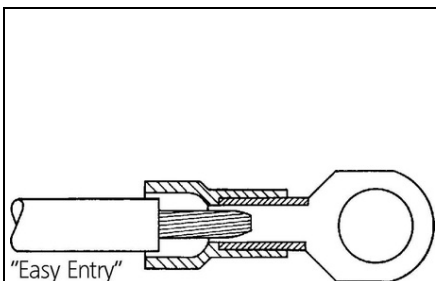

LAPP CONECTOR ELECTRIC RING CABLE LUGS L-RA 4

Papuci de cablu Easy- Entry izolați (papuci inelari, papuci furcăf (ingurămăti), papuci furcăf flanămăf, pini, conector circular, conector de imbinare cap la cap, conector de capăft)

Informămăii articol

Articol nr.: 63104060

Denumire articol: L-RA 4

Pentru mm²: .5 - 1.5

Certificare UL: da

Îurub de fixare: M 4

Culoare: roșu

Insert adecvat pentru sertizare: PEW 12.060

Domeniu de utilizare

Echiparea tablourilor electrice de control

Caracteristicile produsului

Papuc sudat ce se poate presa in orice pozitie

Pentru conexiune de primăf clasăf cu principiu simplu de funcăionare

Cositorirea electroliticăf asigurăf protecăfia maximăf la coroziune

Papuc acoperit cu aliaj de lipire tare, receptacul plat, dublăf pliere la presare

Manăon metalic cu pliuri interne

Descrierea produsului