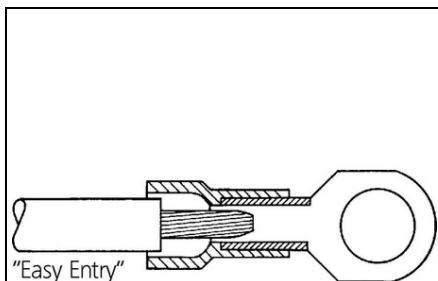

LAPP CONECTOR ELECTRIC RING CABLE LUGS L-RA 5

Papuci de cablu Easy- Entry izolaÈi (papuci inelari, papuci furcÄf (inguÈ™ ti), papuci furcÄf flanÈ™ Äf, pini, conector circular, conector de imbinare cap la cap, conector de capÄft)

InformaÈii articol

Articol nr.: 63104070

Denumire articol: L-RA 5

Pentru mm²: .5 - 1.5

Certificare UL: da

Èurub de fixare: M 5

Culoare: roÄyu

Insert adecvat pentru sertizare: PEW 12.060