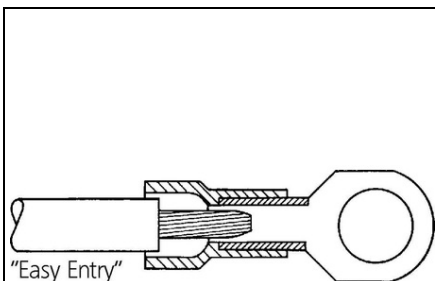

LAPP CONECTOR ELECTRIC RING CABLE LUGS L-RC 8

Papuci de cablu Easy- Entry izolați (papuci inelari, papuci furcăf (ingurămăti), papuci furcăf flanăf, pini, conector circular, conector de imbinare cap la cap, conector de capăft)

Informații articol

Articol nr.: 63104370

Denumire articol: L-RC 8

Pentru mm²: 4 - 6

Certificare UL: da

Țurub de fixare: M 8

Culoare: galben

Insert adecvat pentru sertizare: PEW 12.060

Domeniu de utilizare

Echiparea tablourilor electrice de control

Caracteristicile produsului

Papuc sudat ce se poate presa in orice pozitie

Pentru conexiune de primăf clasăf cu principiu simplu de funcționare

Cositorirea electroliticăf asigurăf protecția maximăf la coroziune

Papuc acoperit cu aliaj de lipire tare, receptacul plat, dublăf pliere la presare

Manșon metalic cu pliuri interne

Descrierea produsului