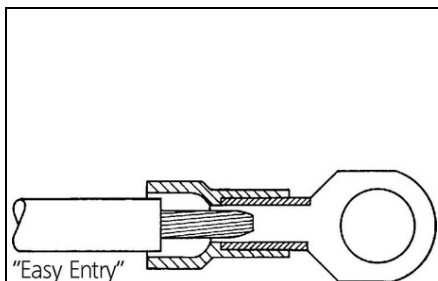

### **LAPP CONECTOR ELECTRIC RING CABLE LUGS L-RC 10**

Papuci de cablu Easy- Entry izolați (papuci inelari, papuci furcă (ingură), papuci furcă flanșă, pini, conector circular, conector de imbinare cap la cap, conector de capăt)

Informații articol

Articol nr.: 63104380

Denumire articol: L-RC 10

Pentru mm<sup>2</sup>: 4 - 6

Certificare UL: da

Țurub de fixare: M 10

Culoare: galben

Insert adecvat pentru sertizare: PEW 12.060

Domeniu de utilizare

Echiparea tablourilor electrice de control

Caracteristicile produsului

Papuc sudat ce se poate presa în orice poziție

Pentru conexiune de primă clasă cu principiu simplu de funcționare

Cositorirea electrolică asigură protecția maximă la coroziune

Papuc acoperit cu aliaj de lipire tare, receptacul plat, dublă pliere la presare

Manșon metalic cu pliuri interne

Descrierea produsului

Norme de referință / aprobări