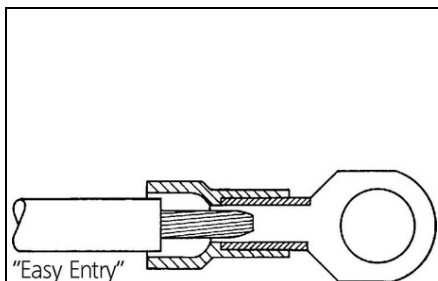

### **LAPP CONECTOR ELECTRIC FORK CABLE LUGS L-RB 6F**

Papuci de cablu Easy- Entry izolați (papuci inelari, papuci furcă (ingură), papuci furcă flanșă, pini, conector circular, conector de imbinare cap la cap, conector de capăt)

Informații articol

Articol nr.: 63105150

Denumire articol: L-RB 6 F

Pentru mm<sup>2</sup>: 1.5 - 2.5

Certificare UL: da

Țurub de fixare: M 6

Culoare: albastru

Insert adecvat pentru sertizare: PEW 12.060

Domeniu de utilizare

Echiparea tablourilor electrice de control

Caracteristicile produsului

Papuc sudat ce se poate presa în orice poziție

Pentru conexiune de primă clasă cu principiu simplu de funcționare

Cositorirea electrolică asigură protecția maximă la coroziune

Papuc acoperit cu aliaj de lipire tare, receptacul plat, dublă pliere la presare

Manșon metalic cu pliuri interne

Descrierea produsului

Norme de referință / aprobări