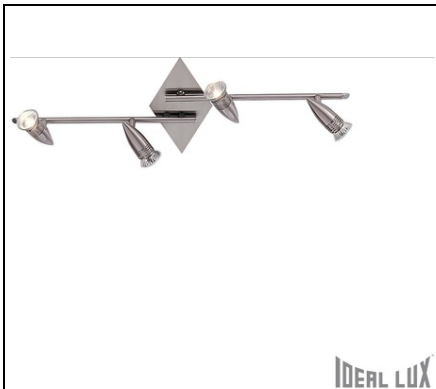

**IDEAL LUX PLAFONIERA ALFA 4 BECURI, DULIE GU10, L:715 MM,
H:220 MM, NICHEL**

Cadru metalic disponibil cu urmatoarele finisaje: nichel, crom, alama antica sau alb satinat, cu abajur reglabil prin rotirea tije, iar inclinatia acestuia poate fi reglata cu ajutorul punctului de intoarcere. Plafoniera este dotata cu 4 becuri (incluse), dar se poate echipa optional cu becuri tip LED, halogen sau economice. Din gama Alfa fac parte si plafonierele cu 6 sau 3 becuri cat si aplicile cu 2 becuri sau 1 bec, ce se regasesc in sectiunea de produse compatibile. Fiind un accesoriu de design de tip modern aduce un plus de refinament incaperilor indeplinindu-si in acelasi timp si rolul functional. Montajul este posibil pe tavan cat si pe perete.

Specificatii:

Sursa iluminat: GU10 28W (inclusa); max 4x50W GU10

Grad de protectie: IP20

Dimensiuni: L: 715 mm x H: 220 mm x P: 160 mm

IDEAL LUX

Pret: 536,93 lei (TVA inclus)

Detalii online: <https://www.materialelectrice.ro/plafoniera-alfa-4-becuri-dulie-gu10-l-715-mm-h-220-mm-nichel>