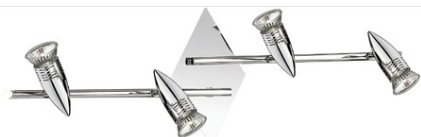

IDEAL LUX

**IDEAL LUX PLAFONIERA ALFA 4 BECURI, DULIE GU10, L:715 MM,
H:220 MM, CROM**

Cadru metalic disponibil cu urmatoarele finisaje: nichel, crom, alama antica sau alb satinat, cu abajur reglabil prin rotirea tije, iar inclinatia acestuia poate fi reglata cu ajutorul punctului de intoarcere. Plafoniera este dotata cu 4 becuri (incluse), dar se poate echipa optional cu becuri tip LED, halogen sau economice. Din gama Alfa fac parte si plafonierele cu 6 sau 3 becuri cat si aplicile cu 2 becuri sau 1 bec, ce se regasesc in sectiunea de produse compatibile. Fiind un accesoriu de design de tip modern aduce un plus de rafinament incaperilor indeplinindu-si in acelasi timp si rolul functional. Montajul este posibil pe tavan cat si pe perete.

Specificatii:

Sursa iluminat: GU10 28W (inclusa); max 4x50W GU10

Grad de protectie: IP20

Dimensiuni: L: 715 mm x H: 220 mm x P: 160 mm

Pret: 477,79 lei (TVA inclus)

Detalii online: <https://www.materialelectrice.ro/plafoniera-alfa-4-becuri-dulie-gu10-l-715-mm-h-220-mm-crom>