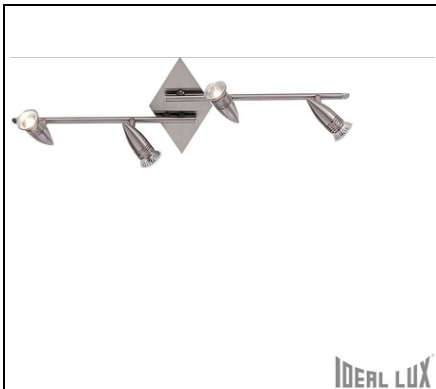

**IDEAL LUX PLAFONIERA ALFA 4 BECURI, DULIE GU10, L:715 MM,
H:220 MM, ALAMA ANTICA**

Cadru metalic disponibil cu urmatoarele finisaje: nichel, crom, alama antica sau alb satinat, cu abajur reglabil prin rotirea tije, iar inclinatia acestuia poate fi reglata cu ajutorul punctului de intoarcere. Plafoniera este dotata cu 4 becuri (incluse), dar se poate echipa optional cu becuri tip LED, halogen sau economice. Din gama Alfa fac parte si plafonierele cu 6 sau 3 becuri cat si aplicile cu 2 becuri sau 1 bec, ce se regasesc in sectiunea de produse compatibile. Fiind un accesoriu de design de tip modern aduce un plus de rafinament incaperilor indeplinindu-si in acelasi timp si rolul functional. Montajul este posibil pe tavan cat si pe perete.

Specificatii:

Sursa iluminat: GU10 28W (inclusa); max 4x50W GU10

Grad de protectie: IP20

Dimensiuni: L: 715 mm x H: 220 mm x P: 160 mm

Pret: 472,50 lei (TVA inclus)

Detalii online: <https://www.materialeelectrice.ro/plafoniera-alfa-4-becuri-dulie-gu10-l-715-mm-h-220-mm-alama-antica>