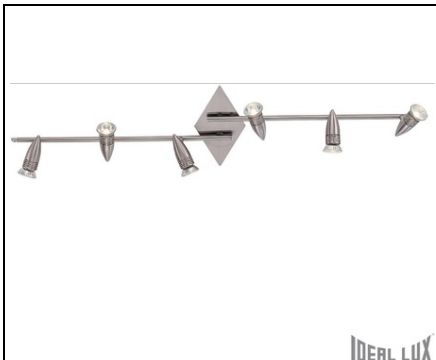

**IDEAL LUX PLAFONIERA ALFA 6 BECURI, DULIE GU10, L:1065 MM,  
H:220 MM, NICHEL**

Cadru metalic disponibil cu urmatoarele finisaje: nichel, crom, alama antica sau alb satinat, cu abajur reglabil prin rotirea tijei, iar inclinatia acestuia poate fi reglata cu ajutorul punctului de intoarcere. Plafoniera este dotata cu 6 becuri (incluse), dar se poate echipa optional cu becuri tip LED, halogen sau economice. Din gama Alfa fac parte si plafonierele cu 4 sau 3 becuri cat si aplicile cu 2 becuri sau 1 bec, ce se regasesc in sectiunea de produse compatibile. Fiind un accesoriu de design de tip modern aduce un plus de rafinament incaperilor indeplinindu-si in acelasi timp si rolul functional. Montajul este posibil pe tavan cat si pe perete.

**Specificatii:**

Sursa iluminat: GU10 28W (inclusa); max 6x50W GU10

Grad de protectie: IP20

Dimensiuni: L: 1065 mm x H: 220 mm x P: 160 mm

IDEAL LUX

Pret: 806,27 lei (TVA inclus)

Detalii online: <https://www.materialeelectrice.ro/plafoniera-alfa-6-becuri-dulie-gu10-l-1065-mm-h-220-mm-nichel>