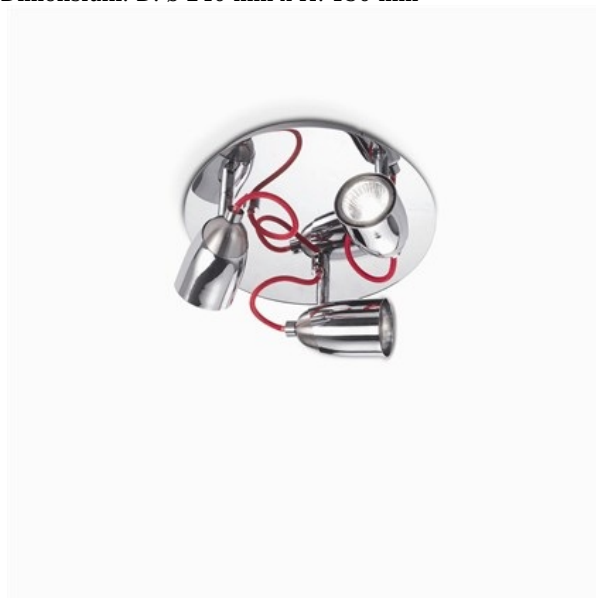

**IDEAL LUX PLAFONIERA POLLICINO 3 BECURI, DULIE GU10, D:240
MM, H:150 MM, CROM**

Cadru metalic cromat, cu abajur ajustabil si cablu de alimentare extern imbracat in material textil. Plafoniera este dotata cu 3 becuri (incluse), dar se poate echipa optional cu becuri tip LED, halogen sau economice. Din gama Pollicino face parte plafoniera cu 4 becuri cat si aplicile cu 2 becuri sau 1 bec, ce se regasesc in sectiunea de produse compatibile. Fiind un accesoriu de design de tip modern aduce un plus de refinament incaperilor indeplinindu-si in acelasi timp si rolul functional. Montajul este posibil pe tavan cat si pe perete.

Specificatii:
Sursa iluminat: GU10 28W (inclusa); max 3x28W GU10
Grad de protectie: IP20
Dimensiuni: D: ø 240 mm x H: 150 mm

Pret: 489,21 lei (TVA inclus)

Detalii online: <https://www.materialelectrice.ro/plafoniera-pollicino-3-becuri-dulie-gu10-d-240-mm-h-150-mm-crom>