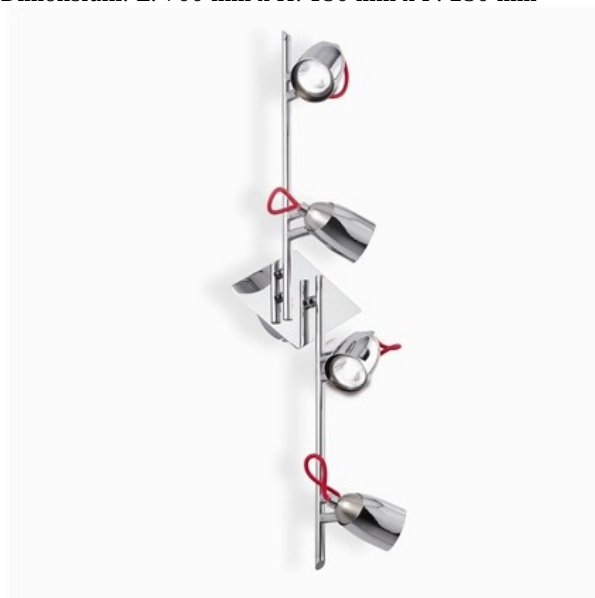

**IDEAL LUX PLAFONIERA POLLICINO 4 BECURI, DULIE GU10, L:700  
MM, H:150 MM, CROM**

Cadru metalic cromat, cu abajur ajustabil si cablu de alimentare extern imbracat in material textil. Plafoniera este dotata cu 4 becuri (incluse), dar se poate echipa optional cu becuri tip LED, halogen sau economice. Din gama Pollicino fac parte plafoniera cu 3 becuri cat si aplicile cu 2 becuri sau 1 bec, ce se regasesc in sectiunea de produse compatibile. Fiind un accesoriu de design de tip modern aduce un plus de rafinament incaperilor indeplinindu-si in acelasi timp si rolul functional. Montajul este posibil pe tavan cat si pe perete.

Specificatii:  
Sursa iluminat: GU10 28W (inclusa); max 4x28W GU10  
Grad de protectie: IP20  
Dimensiuni: L: 700 mm x H: 150 mm x P: 230 mm

Pret: 513,07 lei (TVA inclus)

Detalii online: <https://www.materialeelectrice.ro/plafoniera-pollicino-4-becuri-dulie-gu10-l-700-mm-h-150-mm-crom>