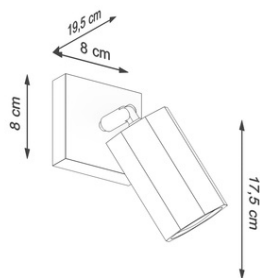

SOLLUX APLICA ZEKE OAK

Bec: LED, 50W, 5520LM, 4000K, CRI90, 50-60Hz, ~ 220-230V, IP20, clasa II de aparat
Becul inclus.

Dimensiuni: 78/16/150 cm

inaltimea profilului: 4 cm

Latimea profilului: 0,8 cm

Material: Otel