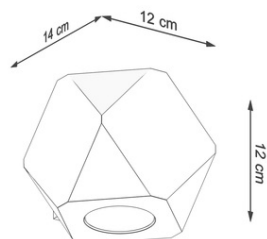

### **SOLLUX APLICA WOODY LEMN NATURAL**

Bec: LED, 150W, 17210LM, 3000K, CRI90, 50-60Hz, ~ 220-230V, IP20, clasa II de aparat

Becul inclus.

Dimensiuni: 110/110/150 cm

inaltimea profilului: 4 cm

Latimea profilului: 0,8 cm