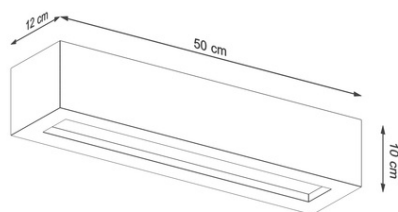

SOLLUX APLICA VEGA 50 BETON

Bec: LED, 70W, 7820LM, 4000K, CRI95, 50-60Hz, ~ 220-230V, IP20, clasa II de aparate
Becul inclus.

Dimensiuni: 110/118 / 12,5 cm

inaltimea profilului: 4 cm

Latimea profilului: 0,8 cm