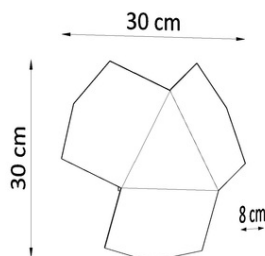

### **SOLLUX APLICA TRE ALB**

Bec: LED, 50W, 5520LM, 4000K, CRI95, 50-60Hz, ~ 220-230V, IP20, clasa II de aparat  
Becul inclus.  
Dimensiuni: 78/87 / 12,5 cm  
inaltimea profilului: 4 cm  
Latimea profilului: 0,8 cm  
Material: Otel  
Culoarea neagra  
Pret: 220,97 lei (TVA inclus)