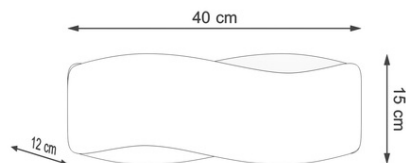

SOLLUX APLICA TILA 40 ALB

Bec: LED, 50W, 5520LM, 3000K, CRI90, 50-60Hz, ~ 220-230V, IP20, clasa a II-a
Becul inclus.
Dimensiuni: 78/87 / 12,5 cm
inaltimea profilului: 4 cm
Latimea profilului: 0,8 cm
Material: Otel
Culoarea neagra
Pret: 268,47 lei (TVA inclus)