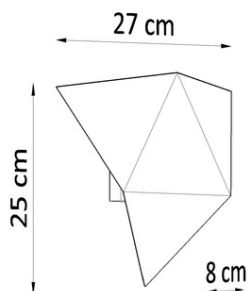

SOLLUX APLICA SOLIDO ALB

Bec: LED, 70W, 7820LM, 4000K, CRI95, 50-60Hz, ~ 220-230V, IP20, clasa II de aparate
Becul inclus.

Dimensiuni: 110/16/150 cm

inaltimea profilului: 4 cm

Latimea profilului: 0,8 cm

Material: Otel