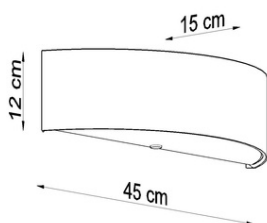

SOLLUX APLICA SKALA NEGRU

Bec: LED, 70W, 7820LM, 3000K, CRI90, 50-60Hz, ~ 220-230V, IP20, clasa II de aparat
Becul inclus.

Dimensiuni: 110/16/150 cm

inaltimea profilului: 4 cm

Latimea profilului: 0,8 cm

Material: Otel