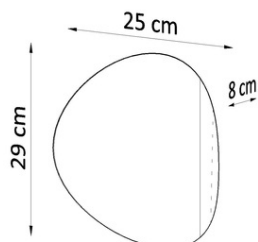

SOLLUX APLICA SENSES NEGRU

Bec: LED, 50W, 5520LM, 3000K, CRI90, 50-60Hz, ~ 220-230V, IP20, clasa a II-a
Becul inclus.

Dimensiuni: 78/16/150 cm

inaltimea profilului: 4 cm

Latimea profilului: 0,8 cm

Material: Otel