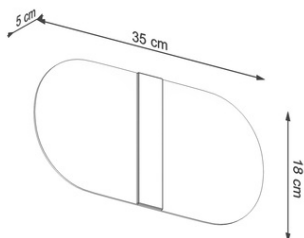

SOLLUX APLICA SALIA

Bec: LED, 50W, 5520LM, 3000K, CRI90, 50-60Hz, ~ 220-230V, IP20, clasa a II-a
Becul inclus.
Dimensiuni: 78/16/150 cm
inaltimea profilului: 4 cm
Latimea profilului: 0,8 cm
Material: Otel
Culoare alba
Pret: 238,88 lei (TVA inclus)