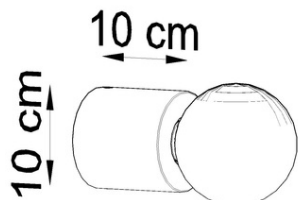

SOLLUX APLICA SALGADO LEMN NATURAL

Bec: LED, 30W, 3870LM, 4000K, CRI95, 50-60Hz, ~ 220-230V, IP20, clasa II de aparat
Becul inclus.

Dimensiuni: 55/16/150 cm

inaltimea profilului: 4 cm

Latimea profilului: 0,8 cm