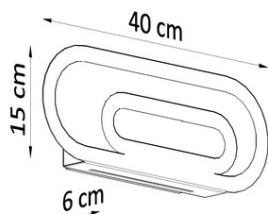

SOLLUX APLICA SACCON ALB

Bec: LED, 30W, 3870LM, 3000K, CRI90, 50-60Hz, ~ 220-230V, IP20, clasa II de aparat
Becul inclus.

Dimensiuni: 55/16/150 cm

inaltimea profilului: 4 cm

Latimea profilului: 0,8 cm

Material: Otel