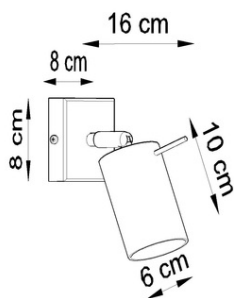

SOLLUX APLICA RING NEGRU

Bec: LED, 70W, 7820LM, 4000K, CRI95, 50-60Hz, ~ 220-230V, IP20, clasa II de aparate
Becul inclus.

Dimensiuni: 110/110/150 cm

inaltimea profilului: 4 cm

Latimea profilului: 0,8 cm

Material: Otel