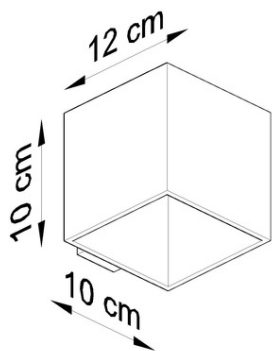

### **SOLLUX APLICA QUAD LEMN NATURAL**

Bec: LED, 50W, 5520LM, 4000K, CRI95, 50-60Hz, ~ 220-230V, IP20, clasa II de aparat  
Becul inclus.

Dimensiuni: 78/78/150 cm

inaltimea profilului: 4 cm

Latimea profilului: 0,8 cm