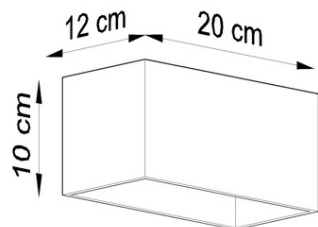

SOLLUX APLICA QUAD MAXI GRI

Bec: LED, 50W, 5520LM, 3000K, CRI90, 50-60Hz, ~ 220-230V, IP20, clasa a II-a
Becul inclus.

Dimensiuni: 78/78/150 cm

inaltimea profilului: 4 cm

Latimea profilului: 0,8 cm

Material: Otel