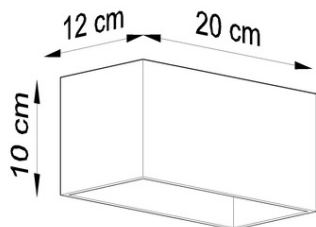

SOLLUX APLICA QUAD MAXI NEGRU

Bec: LED, 50W, 5520LM, 3000K, CRI90, 50-60Hz, ~ 220-230V, IP20, clasa a II-a
Becul inclus.

Dimensiuni: 78/78/150 cm

inaltimea profilului: 4 cm

Latimea profilului: 0,8 cm

Material: Otel