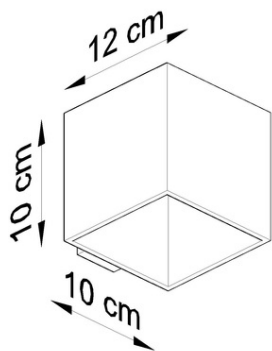

SOLLUX APLICA QUAD BETON

Bec: LED, 30W, 3870LM, 4000K, CRI95, 50-60Hz, ~ 220-230V, IP20, clasa II de aparat
Becul inclus.

Dimensiuni: 55/55/150 cm

inaltimea profilului: 4 cm

Latimea profilului: 0,8 cm

Material: Otel