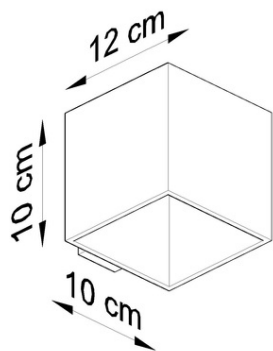

### **SOLLUX APLICA QUAD 1 ANTHRACITE**

Bec: Modul LED, 39W, 7200LM, 3000K, 50-60Hz, ~ 220-230V, IP20, CRI80, Clasa II a  
aparaturii II  
Becul inclus.  
Dimensiuni: 150/6/6 cm  
Material: Aluminiu.  
Culoare: gri.  
Pret: 164,06 lei (TVA inclus)