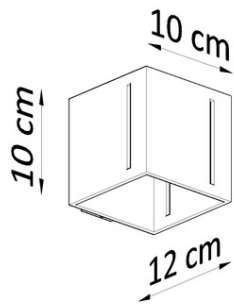

### **SOLLUX APLICA PIXAR ALB**

Bec: Modul LED, 39W, 7200LM, 3000K, 50-60Hz, ~ 220-230V, IP20, CRI80, Clasa II a  
aparaturii II  
Becul inclus.  
Dimensiuni: 150/6/6 cm  
Material: Aluminiu.  
Culoarea neagra  
Pret: 185,01 lei (TVA inclus)