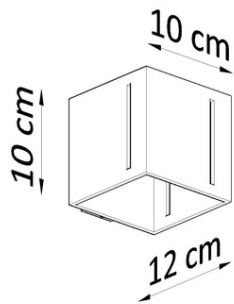

SOLLUX APLICA PIXAR GRI

Bec: Modul LED, 39W, 7200LM, 3000K, 50-60Hz, ~ 220-230V, IP20, CRI80, Clasa II a
aparaturii II
Becul inclus.
Dimensiuni: 150/6/6 cm
Material: Aluminiu.
Culoare alba
Pret: 184,94 lei (TVA inclus)