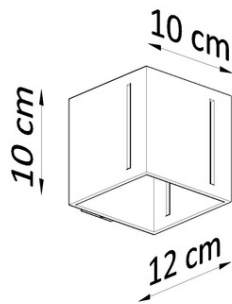

SOLLUX APLICA PIXAR NEGRU

Bec: Modul LED, 39W, 7200LM, 4000K, 50-60Hz, ~ 220-230V, IP20, CRI80, Clasa II a
aparaturii II
Becul inclus.
Dimensiuni: 150/6/6 cm
Material: Aluminiu.
Culoare: gri.
Pret: 185,02 lei (TVA inclus)