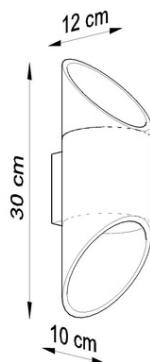

SOLLUX APLICA PENNE 30 ALB

Bec: Modul LED, 31W, 5100LM, 3000K, 50-60Hz, ~ 220-230V, IP20, CRI80, Clasa II de aparat II
Becul inclus.
Dimensiuni: 117/6/150 cm
Material: Aluminiu.
Culoarea neagra
Pret: 286,36 lei (TVA inclus)